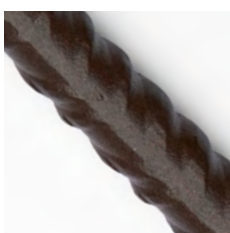

FINITURE SPECIALI

VERNICIATURA A POLVERE PER ESTERNO
La finitura preziosa conferisce al pezzo Kindof una particolare eleganza. L'uso accoppiato di più prodotti di colori con riflessi micacei impreziosiscono il pezzo e rendono il primitivismo kindof particolarmente elegante.

GRIGIO ARGENTO

GRIGIO LONDRA

GRIGIO ANTRACITE

CORTEN ROSSO

CORTEN CHIARO

CORTEN SCURO

ORO

ORO ROSA