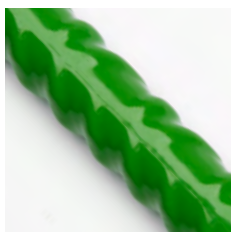

OASI DEL COLORE

KINDOF

FINITURE D'ARCHITETTURA

VERNICIATURA A POLVERE PER ESTERNO
L'arch. Giulio Ceppi ha suggerito una selezione di colori decisi, sulla falsariga dei colori Bauhaus e in sintonia con il primitivismo Kindof. Sono colori che trasmettono energia e sono perfetti per l'outdoor che, grazie a essi, può essere vissuto 365 giorni l'anno, anche solo con gli occhi. A questa categoria appartiene anche l'applicazione di vernice trasparente su base zincata.

GIALLO

ROSSO

ROSA

VIOLA

VERDE SCURO

VERDE

BLU

AZZURRO

ZINCATO

FINITURE DI ARREDO

VERNICIATURA A POLVERE PER ESTERNO
8 nuance per trasmettere emozioni, percezioni e sentimenti. Tinte cariche di raffinata eleganza che sanno esprimere con delicatezza l'armonia tra la forza del metallo e la suggestione del colore. Il risultato è un omaggio al gusto, perfetto alla vista, un invito per chi guarda la vita come una grande tela.