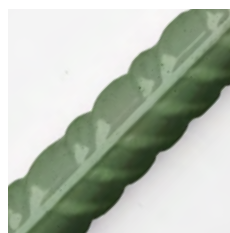

ZINCATO

FINITURE DI ARREDO

VERNICIATURA A POLVERE PER ESTERNO
8 nuance per trasmettere emozioni, percezioni e sentimenti. Tinte cariche di raffinata eleganza che sanno esprimere con delicatezza l'armonia tra la forza del metallo e la suggestione del colore. Il risultato è un omaggio al gusto, perfetto alla vista, un invito per chi guarda la vita come una grande tela.

BIANCO

GRIGIO CHIARO

GRIGIO LUNARE

NERO

ARANCIONE

OCRA TOSCANO

ROSSO MAHARAJA

VERDE LAGUNA