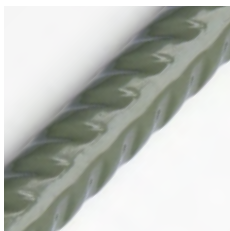

GRIGIO CHIARO