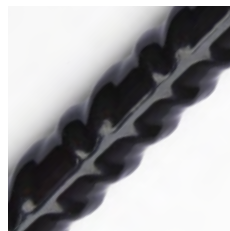

OASI DEL COLORE

KINDOF

FINITURE D'ARCHITETTURA

VERNICIATURA A POLVERE PER ESTERNO
L'arch. Giulio Ceppi ha suggerito una selezione di colori decisi, sulla falsariga dei colori Bauhaus e in sintonia con il primitivismo Kindof. Sono colori che trasmettono energia e sono perfetti per l'outdoor che, grazie a essi, può essere vissuto 365 giorni l'anno, anche solo con gli occhi. A questa categoria appartiene anche l'applicazione di vernice trasparente su base zincata.

FINITURE DI ARREDO

VERNICIATURA A POLVERE PER ESTERNO
8 nuance per trasmettere emozioni, percezioni e sentimenti. Tinte cariche di raffinata eleganza che sanno esprimere con delicatezza l'armonia tra la forza del metallo e la suggestione del colore. Il risultato è un omaggio al gusto, perfetto alla vista, un invito per chi guarda la vita come una grande tela.

NERO

FINITURE SPECIALI

VERNICIATURA A POLVERE PER ESTERNO
La finitura preziosa conferisce al pezzo Kindof una particolare eleganza. L'uso accoppiato di più prodotti di colori con riflessi micacei impreziosiscono il pezzo e rendono il primitivismo kindof particolarmente elegante.

kindof

STRONG APPEAL

ITALIA
KIND OF FURNITURE SO
Via Ulisse Merini 45
Varese, 21100, Italia

SVIZZERA
KIND OF FURNITURE SAGL
Via Cantonale 8
Mezzovico-Vira 6805, Svizzera

www.kindoffurniture.com