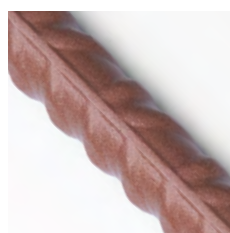

FINITURE SPECIALI

VERNICIATURA A POLVERE PER ESTERNO
La finitura preziosa conferisce al pezzo Kindof una particolare eleganza. L'uso accoppiato di più prodotti di colori con riflessi micacei impreziosiscono il pezzo e rendono il primitivismo kindof particolarmente elegante.

GRIGIO ARGENTO

GRIGIO LONDRA

GRIGIO ANTRACITE

CORTEN ROSSO

CORTEN CHIARO

CORTEN SCURO

ORO

ORO ROSA