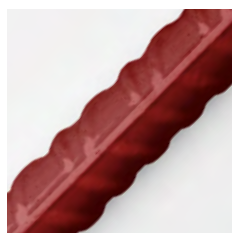

ZINCATO

FINITURE DI ARREDO

VERNICIATURA A POLVERE PER ESTERNO
8 nuance per trasmettere emozioni, percezioni e sentimenti. Tinte cariche di raffinata eleganza che sanno esprimere con delicatezza l'armonia tra la forza del metallo e la suggestione del colore. Il risultato è un omaggio al gusto, perfetto alla vista, un invito per chi guarda la vita come una grande tela.

BIANCO

GRIGIO CHIARO

GRIGIO LUNARE

NERO

ARANCIONE

OCRA TOSCANO

ROSSO MAHARAJA

VERDE LAGUNA

FINITURE SPECIALI

VERNICIATURA A POLVERE PER ESTERNO
La finitura preziosa conferisce al pezzo Kindof una particolare eleganza. L'uso accoppiato di più prodotti di colori con riflessi micacei impreziosiscono il pezzo e rendono il primitivismo kindof particolarmente elegante.