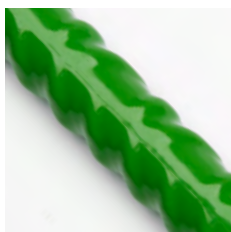

FINITURE D'ARCHITETTURA

VERNICIATURA A POLVERE PER ESTERNO
L'arch. Giulio Ceppi ha suggerito una selezione di colori decisi, sulla falsariga dei colori Bauhaus e in sintonia con il primitivismo Kindof. Sono colori che trasmettono energia e sono perfetti per l'outdoor che, grazie a essi, può essere vissuto 365 giorni l'anno, anche solo con gli occhi. A questa categoria appartiene anche l'applicazione di vernice trasparente su base zincata.

GIALLO

ROSSO

ROSA

VIOLA

VERDE SCURO

VERDE

BLU

AZZURRO

ZINCATO

FINITURE DI ARREDO

VERNICIATURA A POLVERE PER ESTERNO
8 nuance per trasmettere emozioni, percezioni e sentimenti. Tinte cariche di raffinata eleganza che sanno esprimere con delicatezza l'armonia tra la forza del metallo e la suggestione del colore. Il risultato è un omaggio al gusto, perfetto alla vista, un invito per chi guarda la vita come una grande tela.